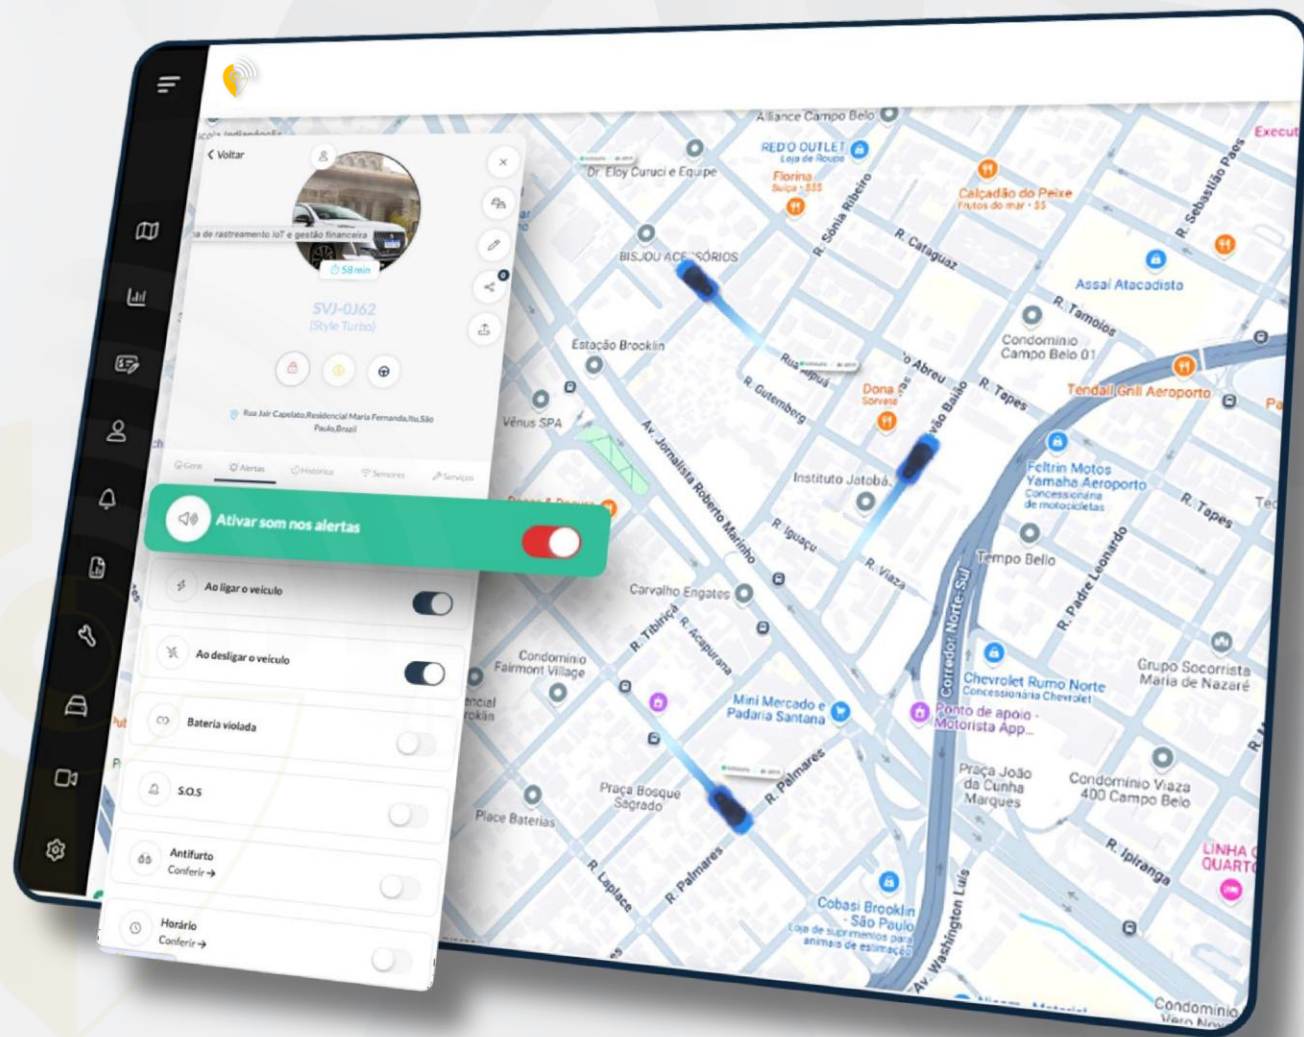

Alertas Personalizados

Receba notificações imediatas sobre qualquer movimentação suspeita ou alteração na rota do veículo.