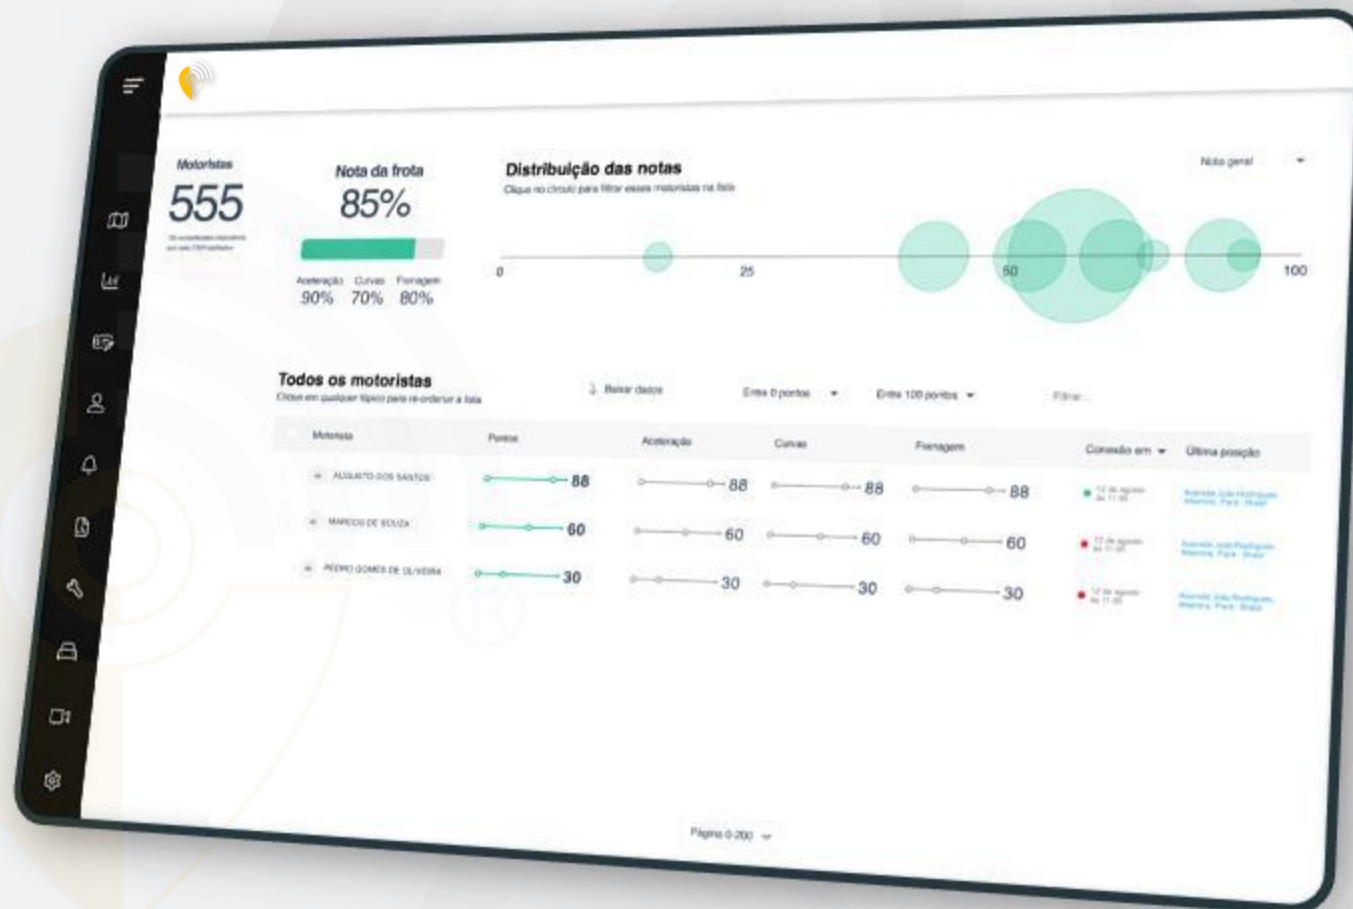

Controle total da sua frota em um único local

Centralize todas as operações em um só lugar, garantindo uma gestão simplificada e eficiente da sua frota.

Localização na palma da mão

Monitore sua frota em qualquer lugar, a qualquer momento, com rastreamento preciso e fácil acesso via dispositivos móveis.

Adaptável para qualquer tipo de frota

Nossa solução é flexível e se ajusta perfeitamente a qualquer tamanho ou tipo de frota, atendendo suas necessidades específicas.

Nossa Tecnologia

Nossa plataforma é a mais moderna e completa do mercado, oferecendo monitoramento em tempo real, interface intuitiva e funcionalidades avançadas para garantir total segurança e controle dos seus veículos.

Identificação de Motoristas

Tenha controle total sobre o comportamento da sua frota com dados precisos de aceleração, curvas, frenagens e posição em tempo real. Monitore a distribuição das rotas e identifique padrões de condução.

Alertas Personalizados

Receba notificações imediatas sobre qualquer movimentação suspeita ou alteração na rota do veículo.

Telemetria com Redecan

Obtenha relatórios detalhados de telemetria via RedeCAN, monitorando em tempo real o desempenho do veículo, desde consumo de combustível até alertas de manutenção, para maior eficiência e controle da frota.