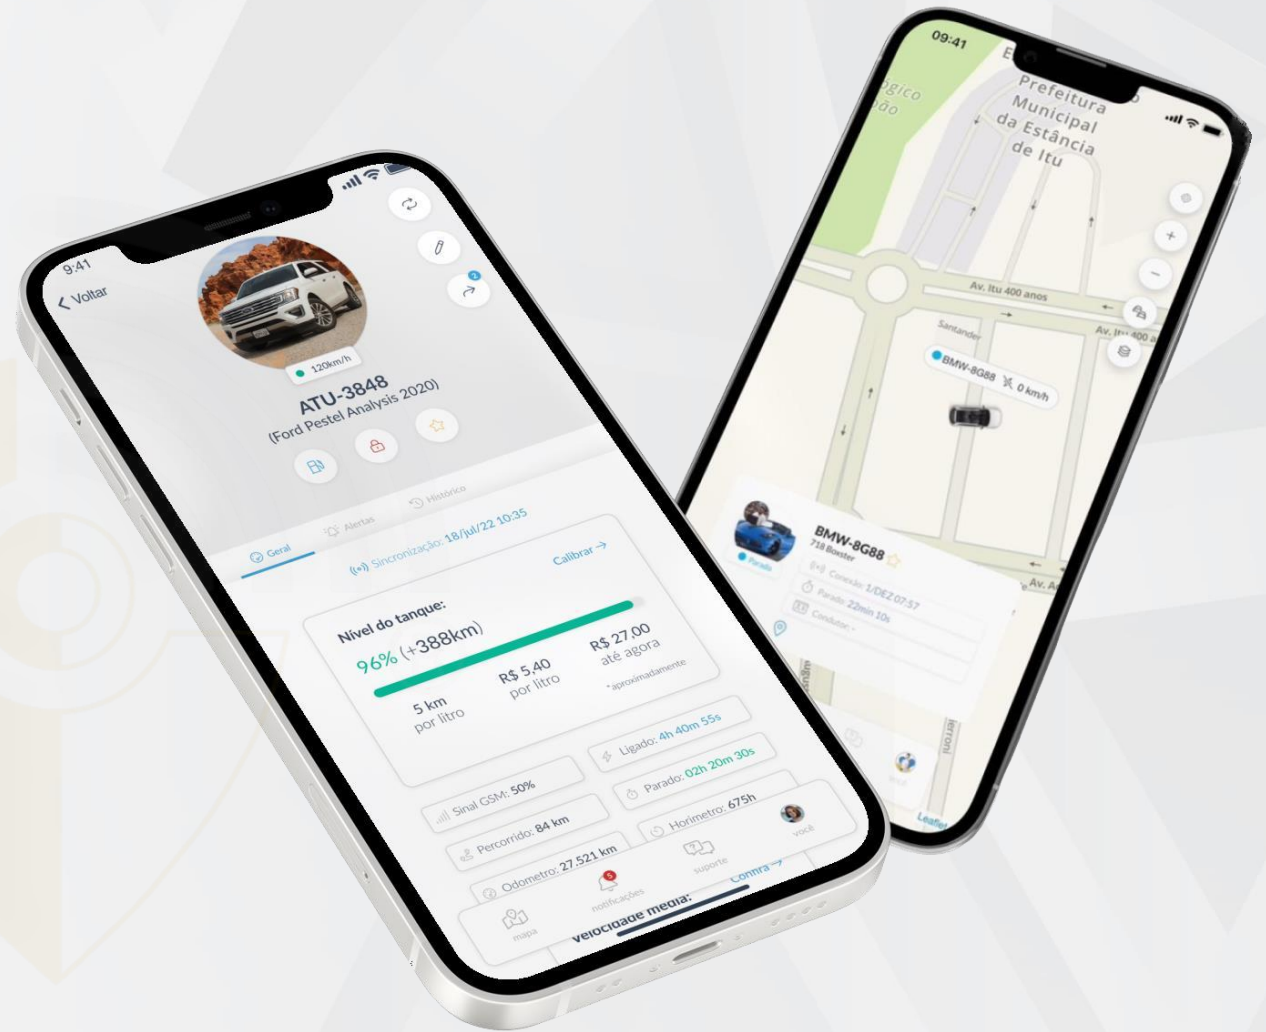

Aplicativos iOS e Android

Contamos com um aplicativo exclusivo que traz funcionalidades como: alarme digital, sua localização, solicitação de assistência e muito mais!