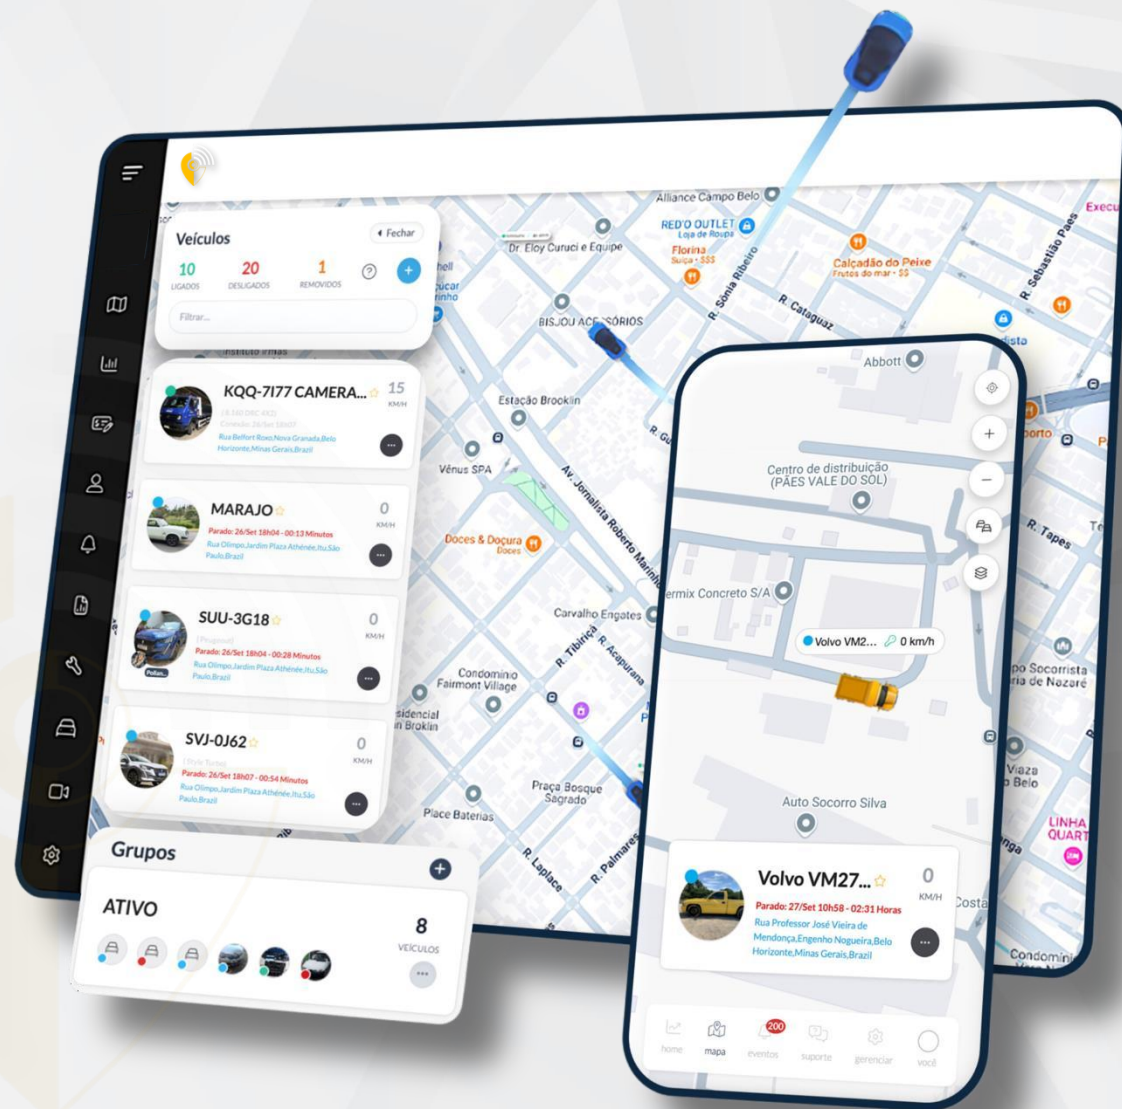

TRAJETOS

Percurso definido por você, caso não obedecido todos os dados são registrados.

CERCA ELETRÔNICA

Uma área delimitada por você, fica registrada no sistema quando ultrapassada.

GESTÃO DE FROTAS

Nosso sistema de rastreamento auxilia a reduzir gastos desnecessários e deixando sua frota mais eficiente.

Controle total da sua frota em um único local

Centralize todas as operações em um só lugar, garantindo uma gestão simplificada e eficiente da sua frota.

Localização na palma da mão

Monitore sua frota em qualquer lugar, a qualquer momento, com rastreamento preciso e fácil acesso via dispositivos móveis.

Adaptável para qualquer tipo de frota

Nossa solução é flexível e se ajusta perfeitamente a qualquer tamanho ou tipo de frota, atendendo suas necessidades específicas.

Nossa Tecnologia

Nossa plataforma é a mais moderna e completa do mercado, oferecendo monitoramento em tempo real, interface intuitiva e funcionalidades avançadas para garantir total segurança e controle dos seus veículos.

Identificação de Motoristas

Tenha controle total sobre o comportamento da sua frota com dados precisos de aceleração, curvas, frenagens e posição em tempo real. Monitore a distribuição das rotas e identifique padrões de condução.